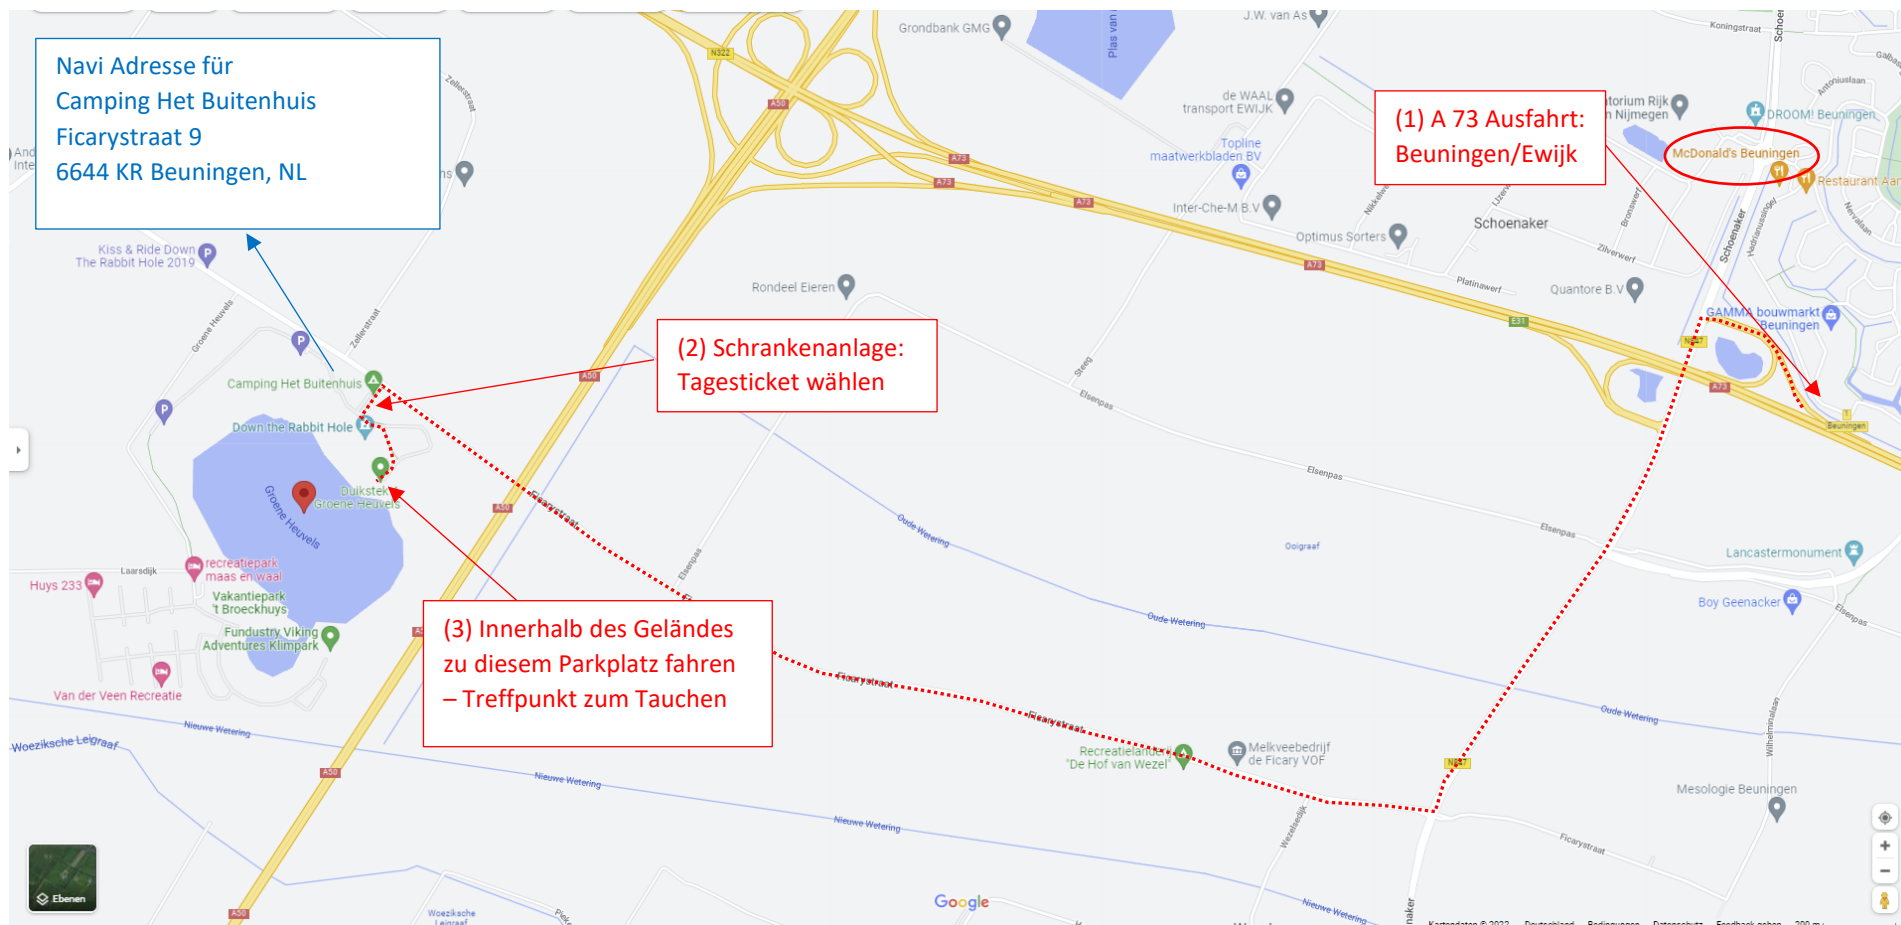

## Anfahrtsskizze:

Groene Heuvels, 6644 Beuningen/Ewijk, NL

Quelle: Google Maps